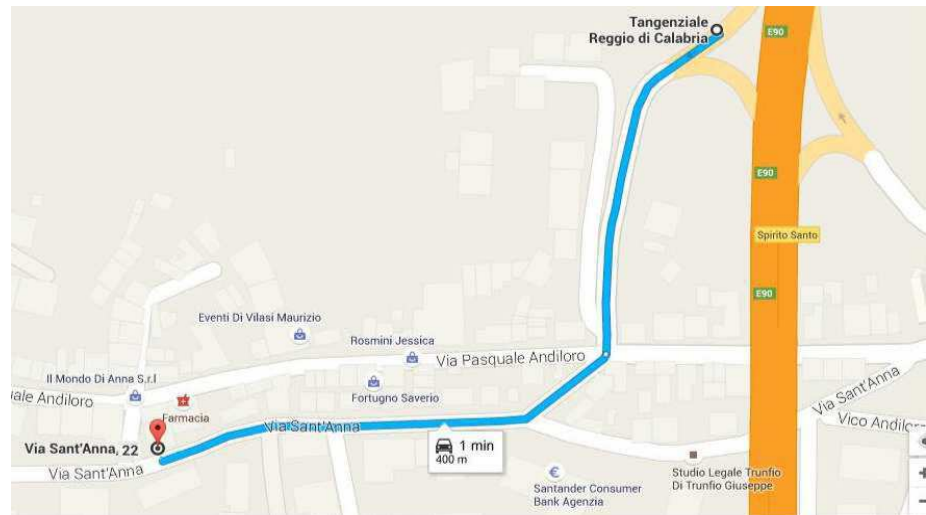

Sede di Reggio Calabria SANT'ANNA II TRONCO

INDIRIZZO:

Accueil

Via S. Anna II tronco, 22
89128 - Reggio Calabria
Tel : 0965-1875070

COME RAGGIUNGERE LA SEDE IN AUTOBUS(*):

LINEA AUTOBUS	FERMATA DI PARTENZA	FERMATA DI ARRIVO
11 116 Linea C Cedir	PIAZZA GARIBALDI (Stazione Centrale F.S.)	VIA S.ANNA II TRONCO, 22 (di fronte la nostra sede) Via del Gelsomino, 45 (entrata secondaria)

- Sulla circonvallazione prendere l'uscita **Spirito Santo**
- Attraversare via **P. Andiloro**
- Svoltare a destra su via **S. Anna**
- Proseguire per 170 mt

COME RAGGIUNGERE IN AUTOMOBILE DA SUD:

- Sulla circonvallazione prendere l'uscita **Spirito Santo**
- Svoltare a destra su via **Spirito Santo** (ad angolo ci sarà il ristorante Break)
- Al bivio tenere la sinistra imboccando via **S. Anna**
- Proseguire per 350 mt