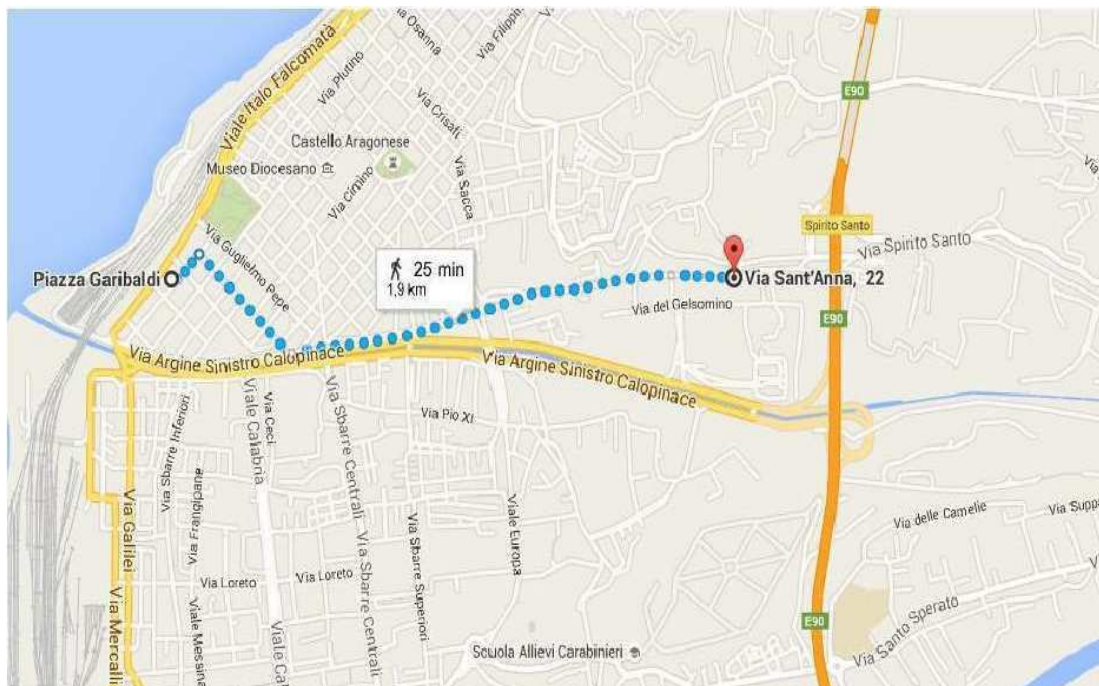

Sede di Reggio Calabria SANT'ANNA II TRONCO

INDIRIZZO:

Accueil

Via S. Anna II tronco, 22
89128 - Reggio Calabria
Tel : 0965-1875070

COME RAGGIUNGERE LA SEDE IN AUTOBUS(*):

LINEA AUTOBUS	FERMATA DI PARTENZA	FERMATA DI ARRIVO
11 116 Linea C Cedir	PIAZZA GARIBALDI (Stazione Centrale F.S.)	VIA S.ANNA II TRONCO, 22 (di fronte la nostra sede) Via del Gelsomino, 45 (entrata secondaria)

(*) Per gli orari dei mezzi pubblici si consiglia di consultare il sito dell'azienda locale di autobus:
http://www.atam.rc.it/cgi/atam.pl?_cgifunction=ricercapercorso_numero09

COME RAGGIUNGERE LA SEDE IN AUTOMOBILE: DA NORD:

- Sulla circonvallazione prendere l'uscita **Spirito Santo**
- Attraversare via **P. Andiloro**
- Svoltare a destra su via **S. Anna**
- Proseguire per 170 mt

COME RAGGIUNGERE IN AUTOMOBILE DA SUD:

- Sulla circonvallazione prendere l'uscita **Spirito Santo**
- Svoltare a destra su via **Spirito Santo** (ad angolo ci sarà il ristorante Break)
- Al bivio tenere la sinistra imboccando via **S. Anna**
- Proseguire per 350 mt