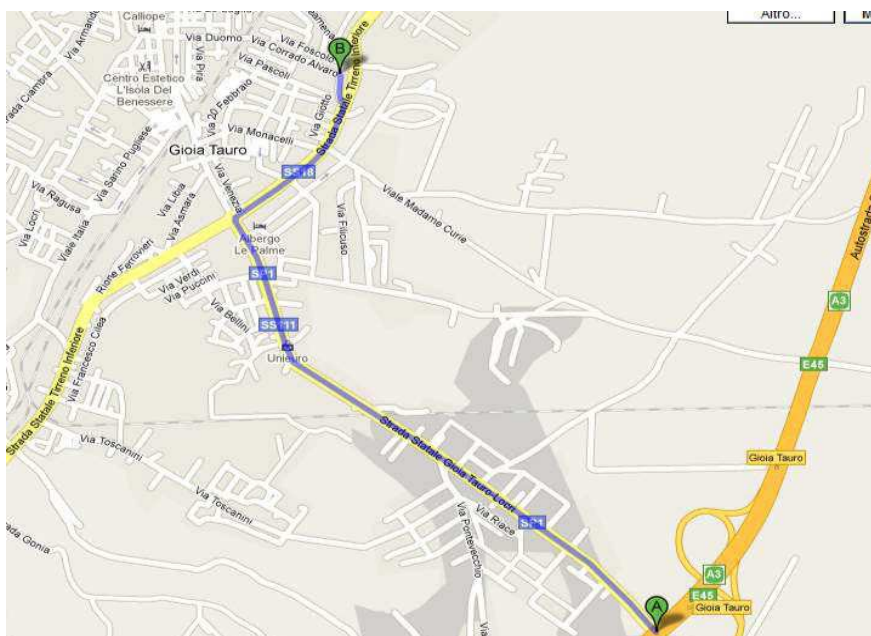

Sede di Gioia Tauro CORRADO ALVARO

INDIRIZZO:

Accueil

Via Corrado Alvaro 85
89013 – Gioia Tauro (RC)
Tel: 0965-1875070

COME RAGGIUNGERE LA SEDE IN AUTOBUS^(*):

LINEA AUTOBUS	FERMATA DI ARRIVO
AUTOLINEE LIROSI	INCROCIO SS 111 E SS 18 (QUADRIVIO) <ul style="list-style-type: none">• Procedere in direzione nord ed imboccare la SS 18 per 500 mt• Svoltare a sinistra in Via Corrado Alvaro

COME RAGGIUNGERE LA SEDE IN AUTOMOBILE:

- Dall'autostrada A3 Salerno-Reggio Calabria prendere l'uscita Gioia Tauro
- Proseguire per la statale SP1 per 2 km
- Alla rotatoria prendere la prima uscita e imboccare la SS18 per 500 mt
- Svoltare a sinistra in Via Corrado Alvaro