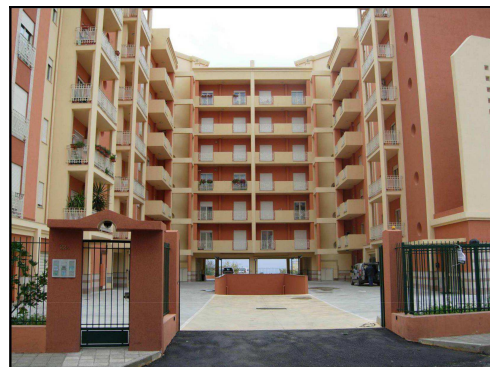

Sede di Reggio Calabria CICCARELLO

INDIRIZZO:

Accueil

Via Ciccarello n. 22/c scala B
89132 – Reggio Calabria
Tel: 0965-1875070

COME RAGGIUNGERE LA SEDE IN AUTOBUS(*):

LINEA AUTOBUS	FERMATA DI PARTENZA	FERMATA DI ARRIVO
16	PIAZZA GARIBALDI (STAZIONE CENTRALE F.S.)	VIA CICCARELLO (DI FRONTE LA NOSTRA SEDE)
5 10 117 126	PIAZZA GARIBALDI (STAZIONE CENTRALE F.S.)	VIA DEL SEMINARIO (VICINO LA SCUOLA ALLIEVI CARABINIERI). Proseguire e immettersi a destra sulla via Ciccarello percorrerla per 200 mt circa