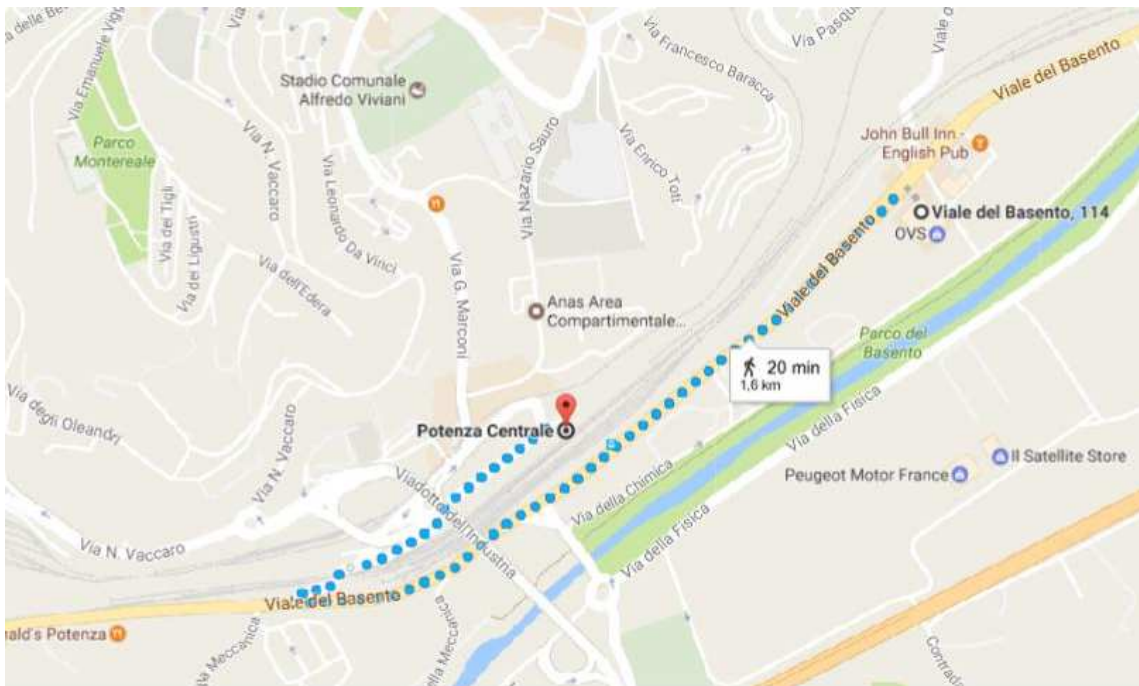

Sede di Potenza Potenza

INDIRIZZO:

Accueil

**Viale del basento, 114
85100 – Potenza (PZ)
Tel: 0965-1875070**

COME RAGGIUNGERE LA SEDE IN AUTOBUS(*):

LINEA AUTOBUS	FERMATA DI PARTENZA	FERMATA DI ARRIVO
5	Stazione Centrale	Viale del Basento

COME RAGGIUNGERE LA SEDE IN MACCHINA:

- Dal raccordo autostradale 5 Sicignano - Potenza prendere l'uscita Potenza Centro
- Proseguire verso Viale del Basento
- Alla rotonda imboccare la seconda uscita rimanendo su Viale del Basento
- Svoltare a destra su Via Della Chimica
- Dopo 280 m svoltare a sinistra verso Viale del Basento
- Svoltare la prima a sinistra prendendo Viale del Basento (400 m)