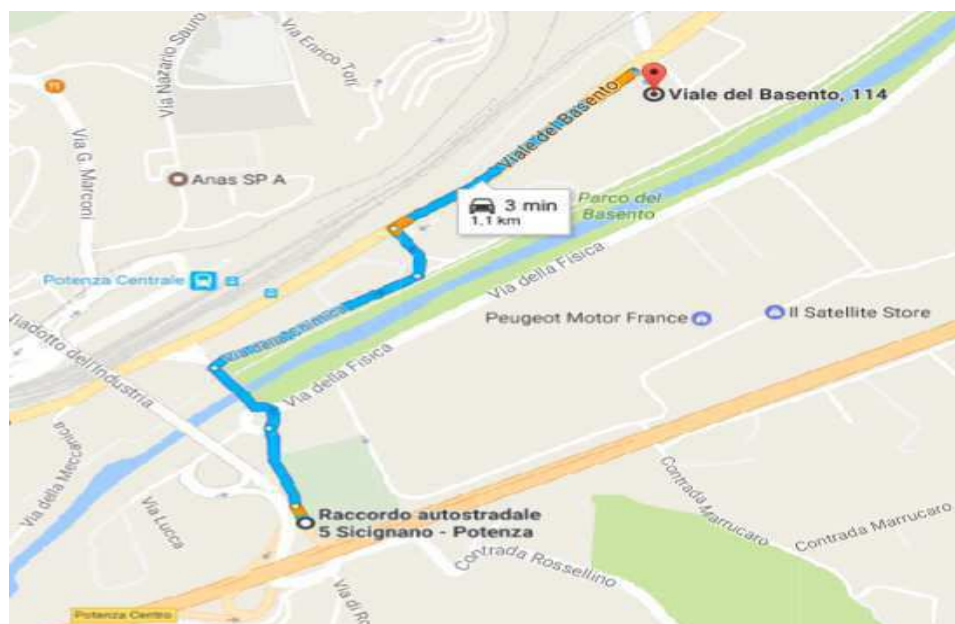

Sede di Potenza Potenza

INDIRIZZO:

Accueil

**Viale del basento, 114
85100 – Potenza (PZ)
Tel: 0965-1875070**

COME RAGGIUNGERE LA SEDE IN AUTOBUS(*):

LINEA AUTOBUS	FERMATA DI PARTENZA	FERMATA DI ARRIVO
5	Stazione Centrale	Viale del Basento

COME RAGGIUNGERE LA SEDE IN MACCHINA:

- Dal raccordo autostradale 5 Sicignano - Potenza prendere l'uscita Potenza Centro
- Proseguire verso Viale del Basento
- Alla rotonda imboccare la seconda uscita rimanendo su Viale del Basento
- Svoltare a destra su Via Della Chimica
- Dopo 280 m svoltare a sinistra verso Viale del Basento
- Svoltare la prima a sinistra prendendo Viale del Basento (400 m)